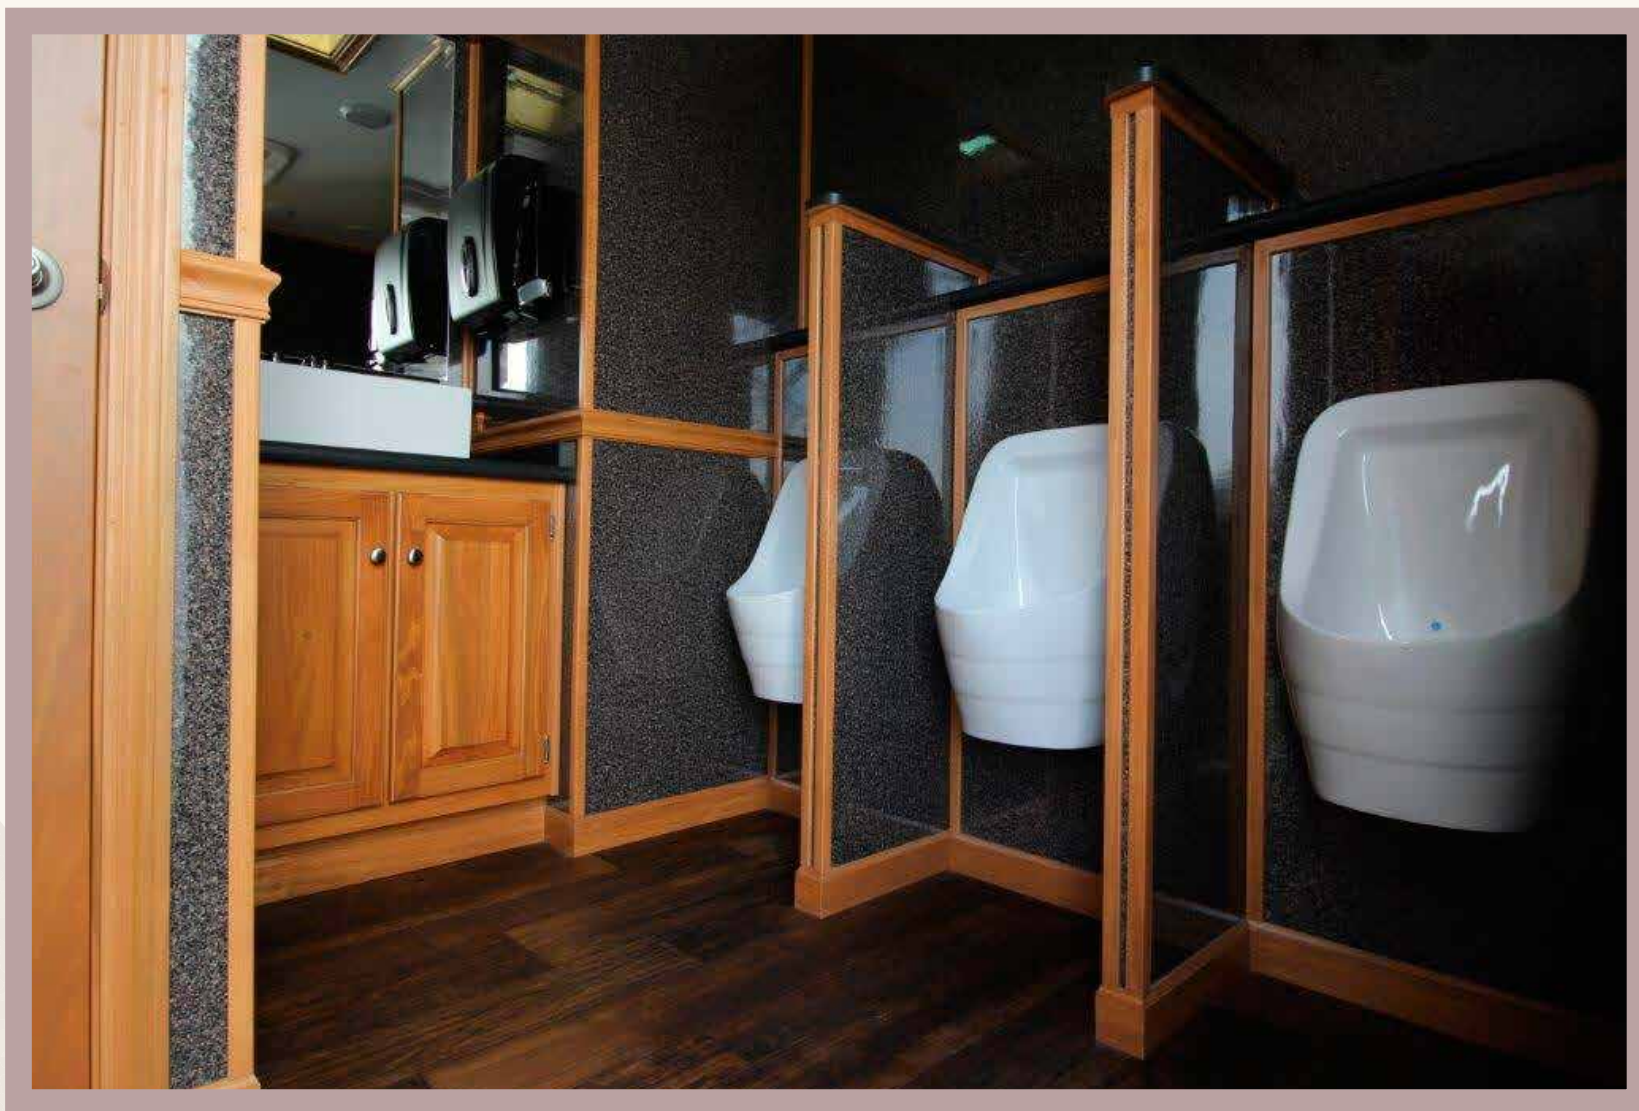

LETRIMEX

CASETA

Luxuria
VIP

www.letrimex.com.mx

BAÑO DE HOMBRES

2 inodoros privados de porcelana, 3 urinarios de pared con puntos de acceso separados. 2 lavabos de China en gabinetes de roble con espejo de roble, tragaluz teñido de doble panel.

BAÑO DE MUJERES

4 baños privados de porcelana, con puntos de acceso separados. 2 Fregadero de China en gabinetes de roble con espejo de roble de cuerpo entero, tragaluz teñido de doble panel.

FOTOS

Exterior

Acabados de lujo en roble, dispensador de toalla y jabón, espejos con marcos de roble, 3 lavabos de porcelana, 5 baños y 3 mingitorios en total para damas y caballeros.

LETRIAEX

FOTOS
Interior

LETRIAEX

LETRI/EX