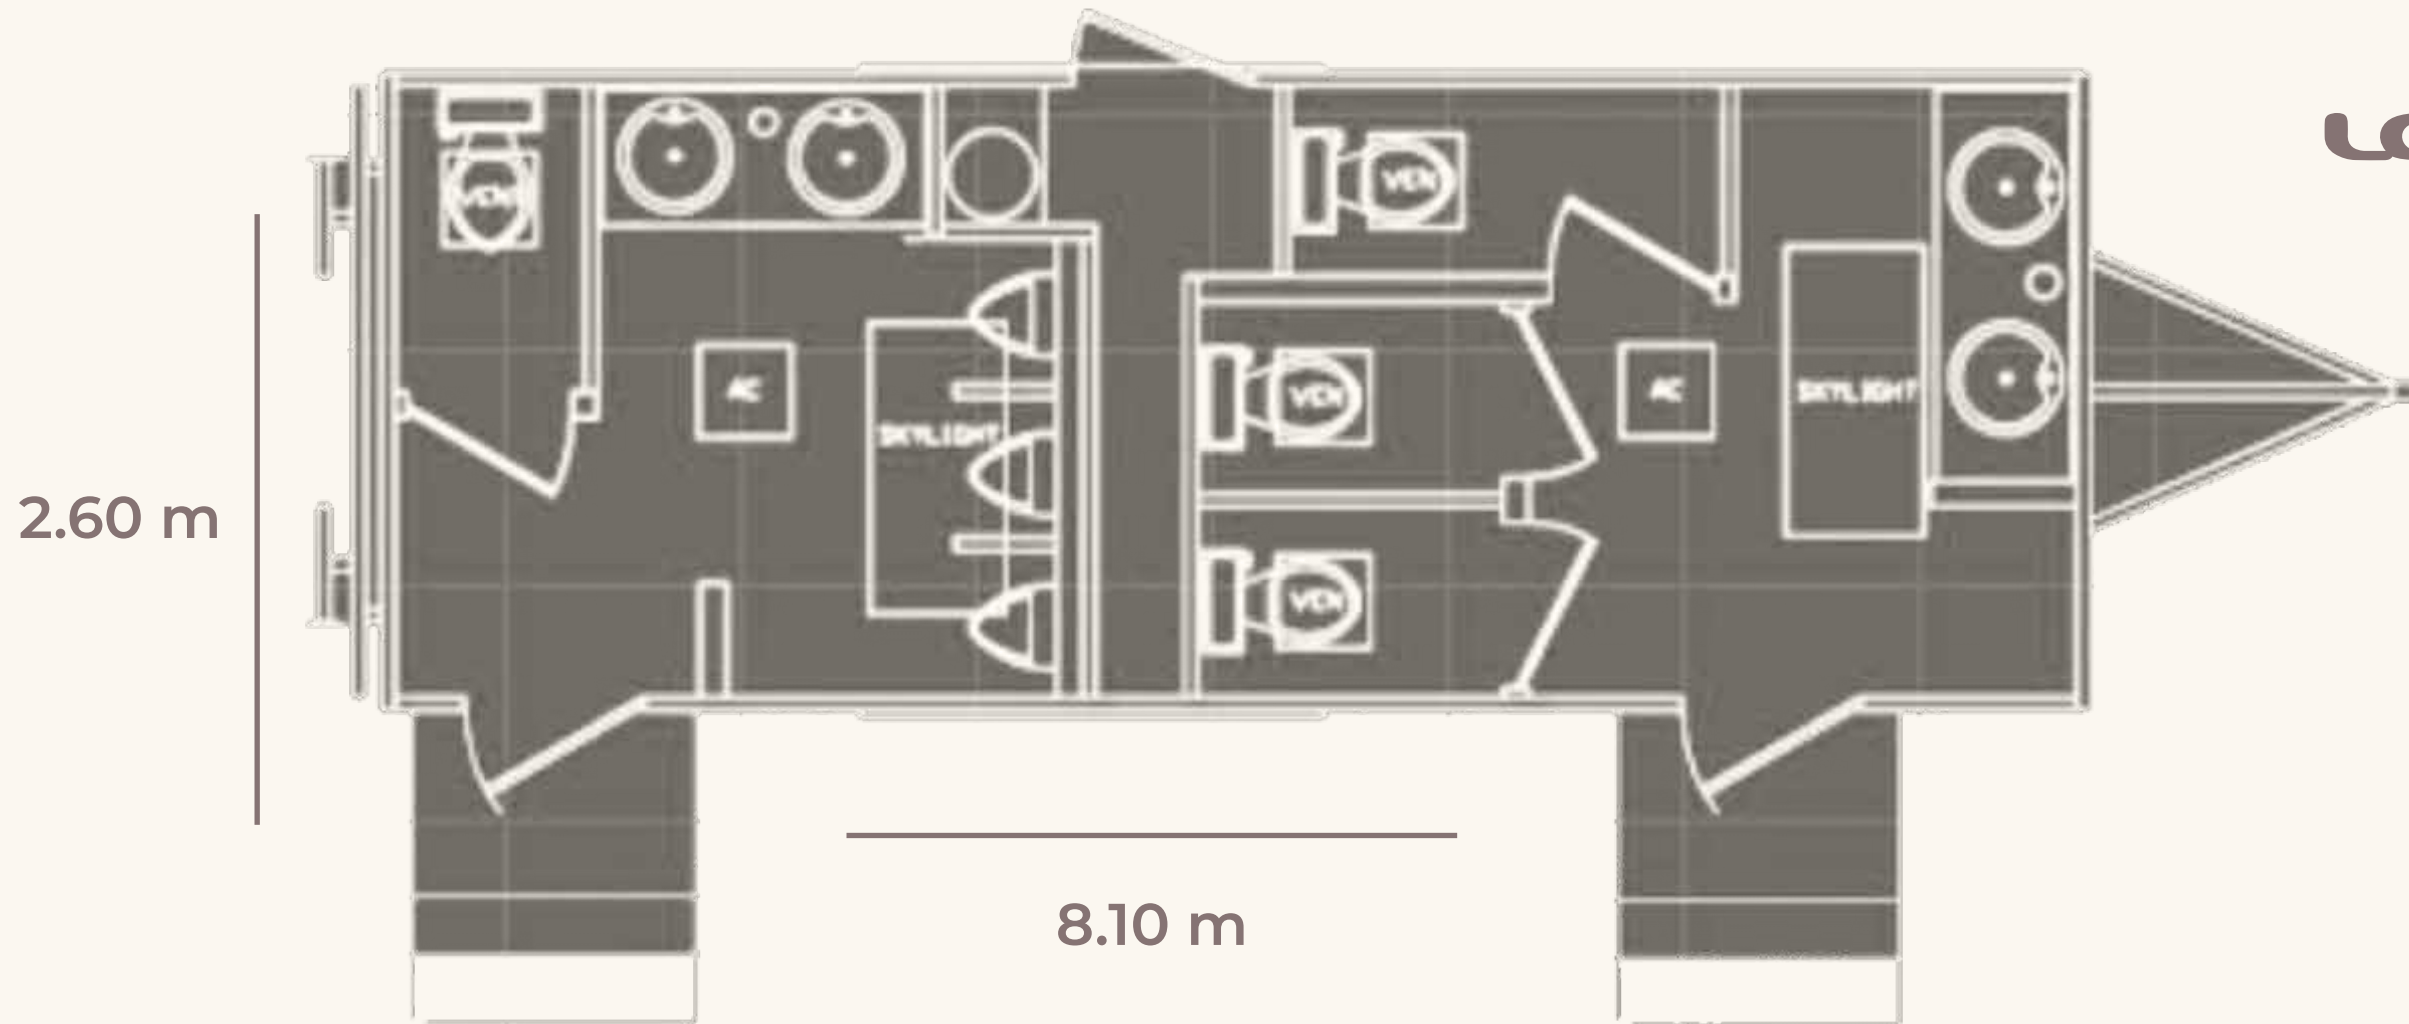

LETRIMEX

CASETA

Luxuria
VIP

www.letrimex.com.mx

BAÑO DE HOMBRES

2 inodoros privados de porcelana, 3 urinarios de pared con puntos de acceso separados. 2 lavabos de China en gabinetes de roble con espejo de roble, tragaluz teñido de doble panel.

BAÑO DE MUJERES

4 baños privados de porcelana, con puntos de acceso separados. 2 Fregadero de China en gabinetes de roble con espejo de roble de cuerpo entero, tragaluz teñido de doble panel.

FOTOS

Exterior

Acabados de lujo en roble, dispensador de toalla y jabón, espejos con marcos de roble, 3 lavabos de porcelana, 5 baños y 3 mingitorios en total para damas y caballeros.

LETRIAEX

FOTOS
Interior

LETRIAEX

LETRI/EX